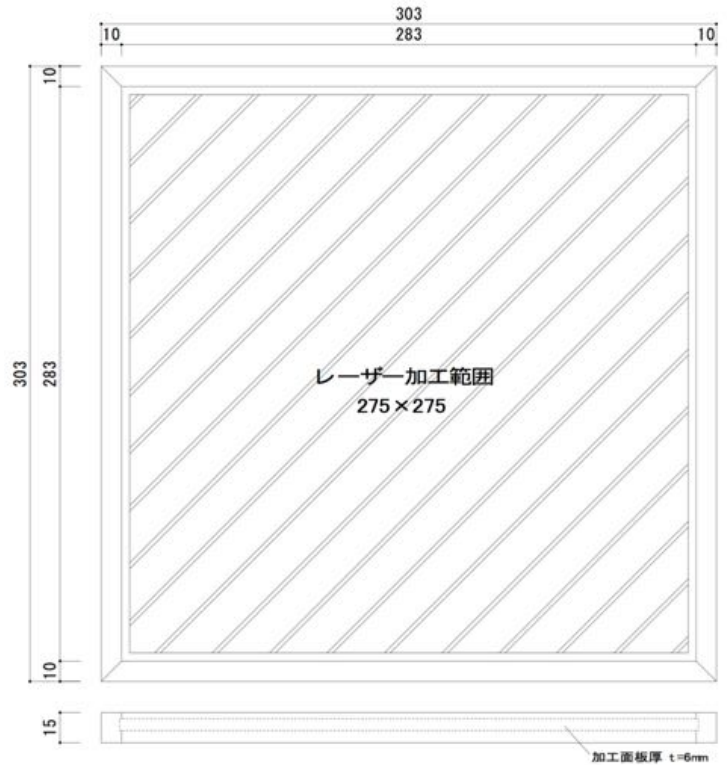

<基本デザイン>

基本デザイン以外にも、
オリジナルパターン制作も可能

※Illustratorトレースデータ入稿のみ
(データ作成依頼は有償となります)

ぴたっとタイルプレミアム～檜～お問い合わせシート

会社名

住所

担当者名

部署名

TEL

FAX

Email

お問い合わせ内容